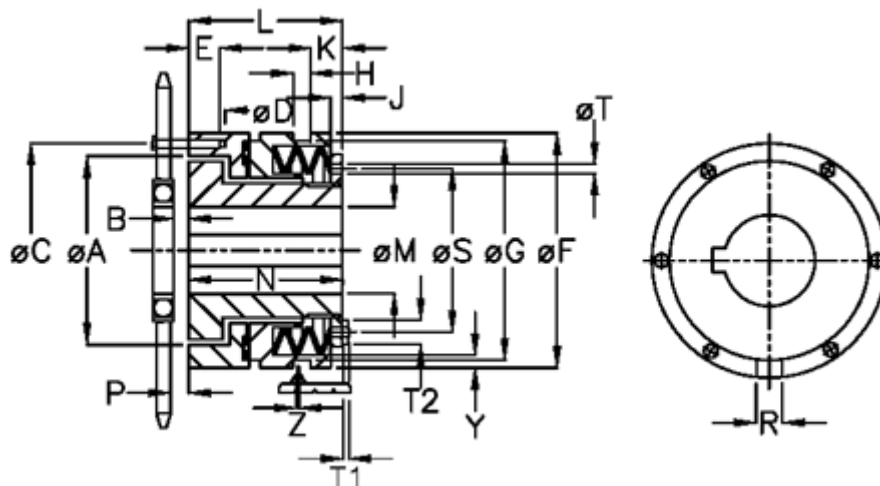

Varenummer: 46926513
 Beskrivelse: Sikkerhedskobling Safelifting A 65 L

Mål

A = 120.5	J = 12.0	S = 129
B = 6.5	K = 33.0	T = 7
C = 155	L = 113.5	T1 = 5.5
D = 6xM12	M max = 65	T2 = 13
E = 17.0	M min = 30	Tallerkenfjeder montering = 5x1L
F = 176	N = 107.0	Tallerkenfjeder udførelse = L - svær
G = 170.0	P = 4.6	Y = 2
H = 9	R = 14	Z = 0.1